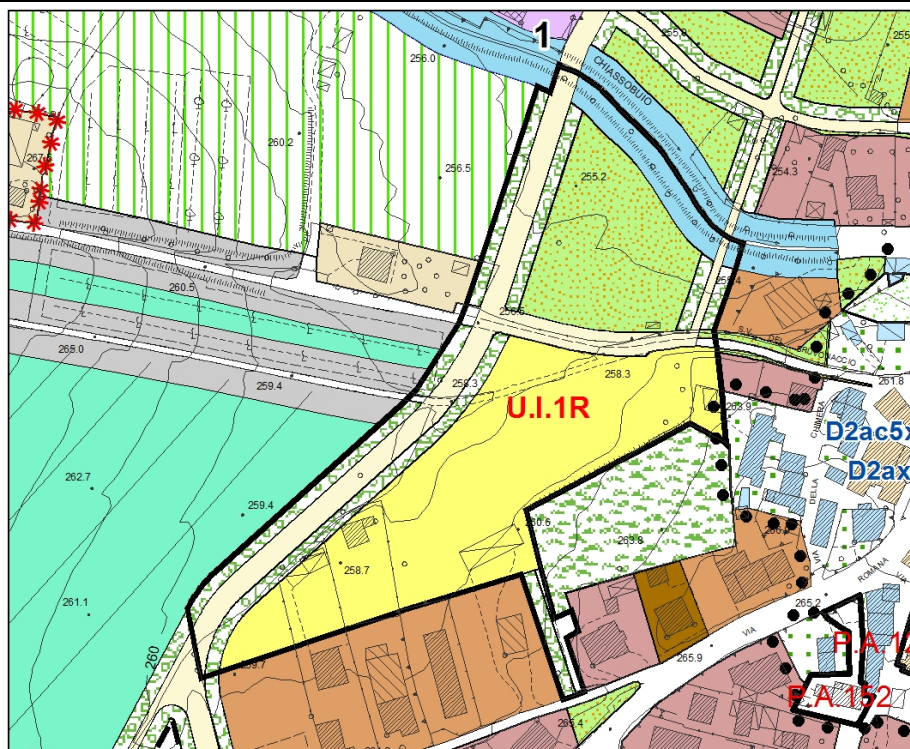

COMUNE DI CIVITELLA IN VAL DI CHIANA

Via Luigi Settembrini, 21 52041 Badia al Pino (Arezzo)

Telefono 0575/445340 email sit@civichiana.it

REGOLAMENTO URBANISTICO

UTOE: TEGOLETO

UNITA' INSEDIATIVA RESIDENZIALE 1R: PODERE
CASANUOVA

Tipo edilizio: Villette singole o abbinata

Standard aree pubbliche: Come da Scheda di Comparto ed in rapporto alle destinazioni

Destinazione: 100% della S.u.I. = Residenziale
(solo per i residenti dell'Unità immobiliare è ammesso un 30% della S.u.I. per attività commerciali, direzionali, artigianato di servizio)

Altezza massima: ml. 8,00

Superficie utile lorda: 2400 mq.

N. Piani utili: 2

N. Unità edilizie: 11

N. abitanti: 40

Linee generali d'intervento: N. 11 villette affacciate su spazio a verde e parcheggio centrale e parte su nuova viabilità di circonvallazione.

Realizzazione di piccolo Parco connesso con il torrente Chiassobuio e creazione di percorsi pedonali di connessione con il Centro Storico e con via Molinara.

Prescrizioni relative alla fattibilità idraulica, geologica e sismica: