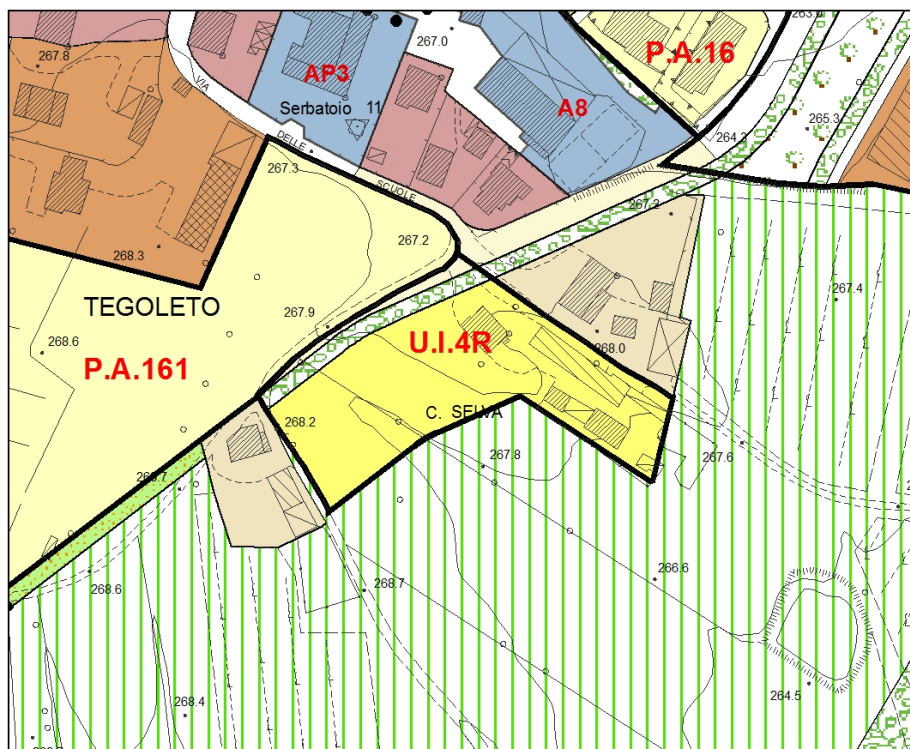

### REGOLAMENTO URBANISTICO

#### UNITA' INSEDIATIVA RESIDENZIALE 4R : VIA DELLE SCUOLE

**Tipo edilizio:** Villette singole o abbinate.

**Standard aree pubbliche:** Come da Scheda di Comparto

**Destinazione:** 100% della S.u.I.= Residenziale

Altezza massima: 8,00 ml.

**Superficie utile lorda:** 550 mq.

**N. Piani utili:** 2.

**N. Unità edilizie:** 6

**N. abitanti:** 25

**Linee generali d'intervento:** Recupero delle volumetrie esistenti incongrue attraverso un intervento di sostituzione edilizia e cambio di destinazione d'uso verso la funzione residenziale.