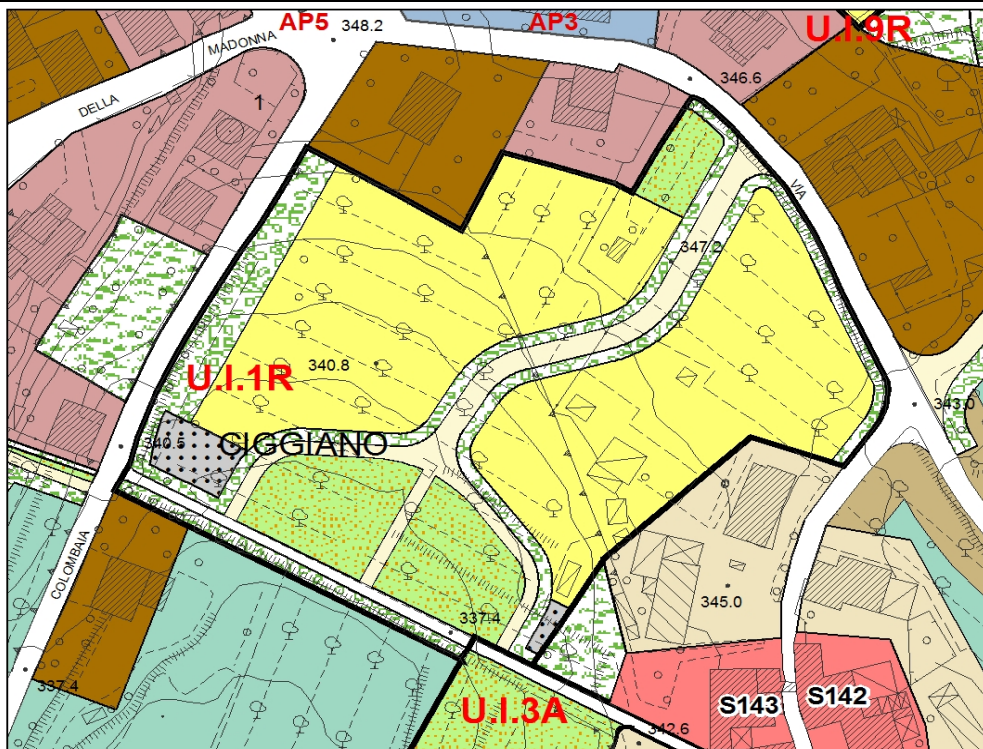

COMUNE DI CIVITELLA IN VAL DI CHIANA

Via Luigi Settembrini, 21 52041 Badia al Pino (Arezzo)

Telefono 0575/445340 email sit@civichiana.it

REGOLAMENTO URBANISTICO

UTOE: CIGGIANO

UNITA' INSEDIATIVA RESIDENZIALE 1R : IL GIARDINO

Tipo edilizio: Villette isolate o a schiera

Standard aree pubbliche: come da Scheda di Comparto

Destinazione: 100% della S.u.I.= Residenziale

Altezza massima: 7,00 ml.

Superficie utile lorda.: 2.300 mq

N. Piani utili: 2.

N. Unità edilizie: 9-10

N. abitanti: 50

Linee generali d'intervento: Unità edilizie disposte con i fronti verso il percorso di spina ed il giardino-piazza centrale.

Massima salvaguardia degli olivi esistenti; utilizzo dell'olivo come essenza prevalente per le sistemazioni a verde, insieme al cipresso ed al leccio.