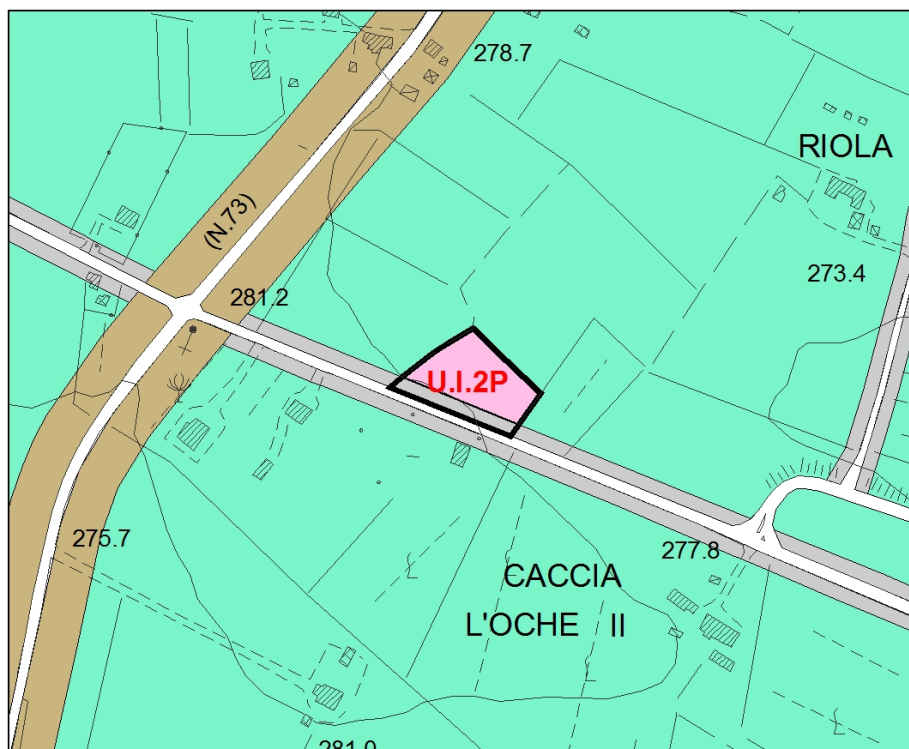

COMUNE DI CIVITELLA IN VAL DI CHIANA

Via Luigi Settembrini, 21 52041 Badia al Pino (Arezzo)

Telefono 0575/445340 email sit@civichiana.it

REGOLAMENTO URBANISTICO

UTOE: SPOIANO

UNITA' INSEDIATIVA PRODUTTIVA **UI2P**: CACCIA L'OCHE

Tipo edilizio: Deposito materiali inerti

Standard aree pubbliche: come da scheda di Comparto ed in rapporto alle destinazioni

Destinazione: Attività produttive e servizi relativi legati al deposito di inerti

Altezza massima: 4,00 ml.

Quantità edificabili: Ristrutturazione volumi esistenti.

N. Piani utili: 1

N. Unità edilizie: -

N. abitanti: -

Linee generali d'intervento: L'intervento dovrà prevedere, tra le altre cose, la realizzazione di una cortina vegetazionale di essenze autoctone lungo il perimetro della U.I.

Dovranno essere previste opere di sistemazione volte a mitigare gli effetti prodotti dall'insediamento della nuova area produttiva.

Prescrizioni relative alla fattibilità idraulica, geologica e sismica:

Per quanto concerne tali aspetti, si faccia riferimento alla specifica scheda di fattibilità.